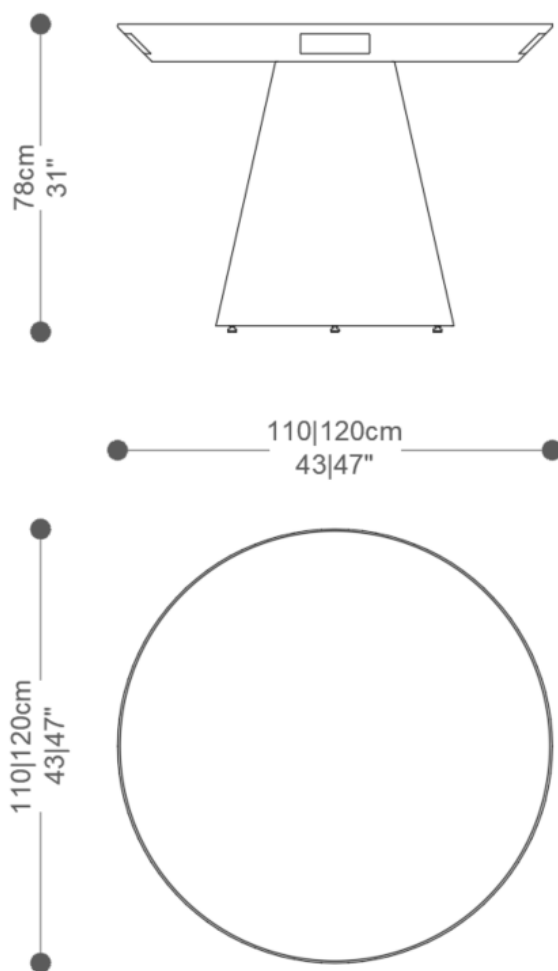

MESA DE JOGOS MARTNALIA

GARANTIA: 1 ano

EMBALAGEM: O produto é embalado em papelão, com bordas e cantos protegidos com cantoneiras de polietileno e envolto em filme plástico.

MESA DE JOGOS
MARTNALIA

BRETON